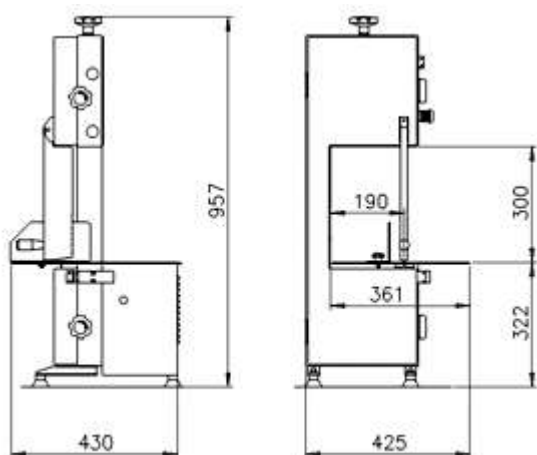

Пила ленточная А/Е182

Пила ленточная А/Е182. Костная пила из нержавеющей стали в соответствии с AISI 304. Максимальная гигиена и убирающее удобство. Превосходное соотношение цена - качество. Предназначена для мясных и продовольственных магазинов, а также предприятий общественного питания.

Технические характеристики

Мощность 3 фазы (кВт)	0.75
Мощность 1 фазы (кВт)	0.75
Скорость двигателя (обор/мин)	1450
Скорость движения полотна (м/с)	16
Диаметр колеса (мм)	208
Полотно (мм)	1.820x16
Высота пропила (мм)	300
Глубина пропила (мм)	190
Рабочий стол (мм)	375x415
Вес (кг)	35